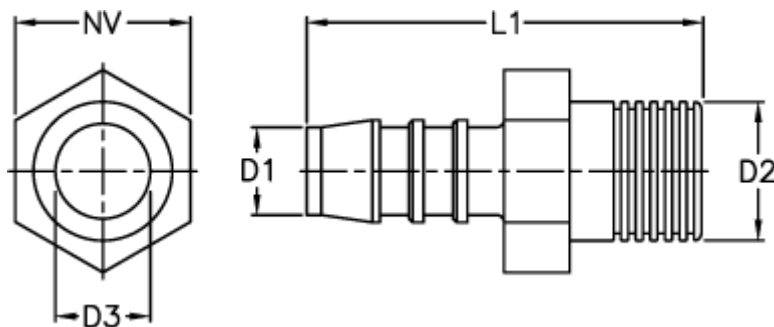

Varenummer: 027108910006

Beskrivelse: Norma slangestuds GES 6 / R1/8

Mål

D1 = 6

D2 = R1/8

D3 = 4.0

L1 = 32.5

NV = 10